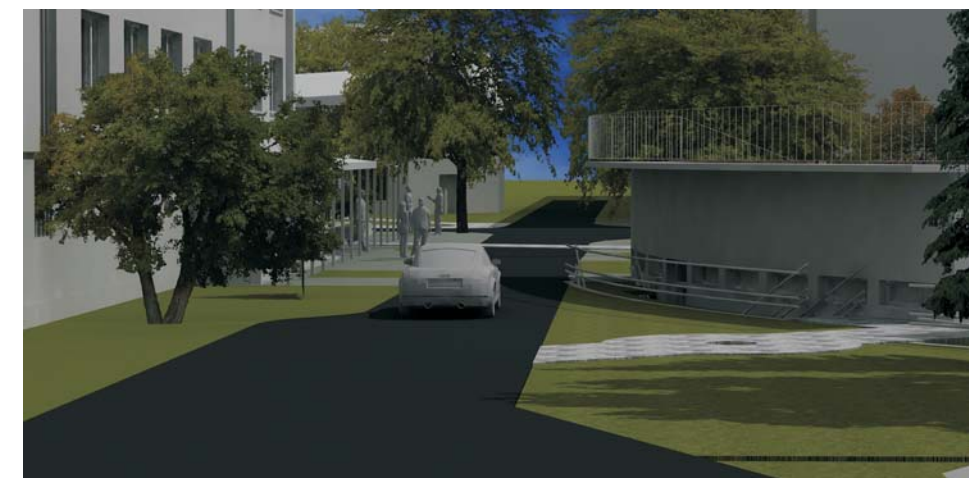

MESTSKÁ ZÓNA HRIŇOVÁ

VEREJNÉ PRIESTRANSTVO

CREATIV
BÓK A PARTNERI

HLAVNÝ PROJEKTANT: ING. ARCH DUŠAN BÓK
PROJEKTANT: BC. MILOSLAV ŠIMÁNEK